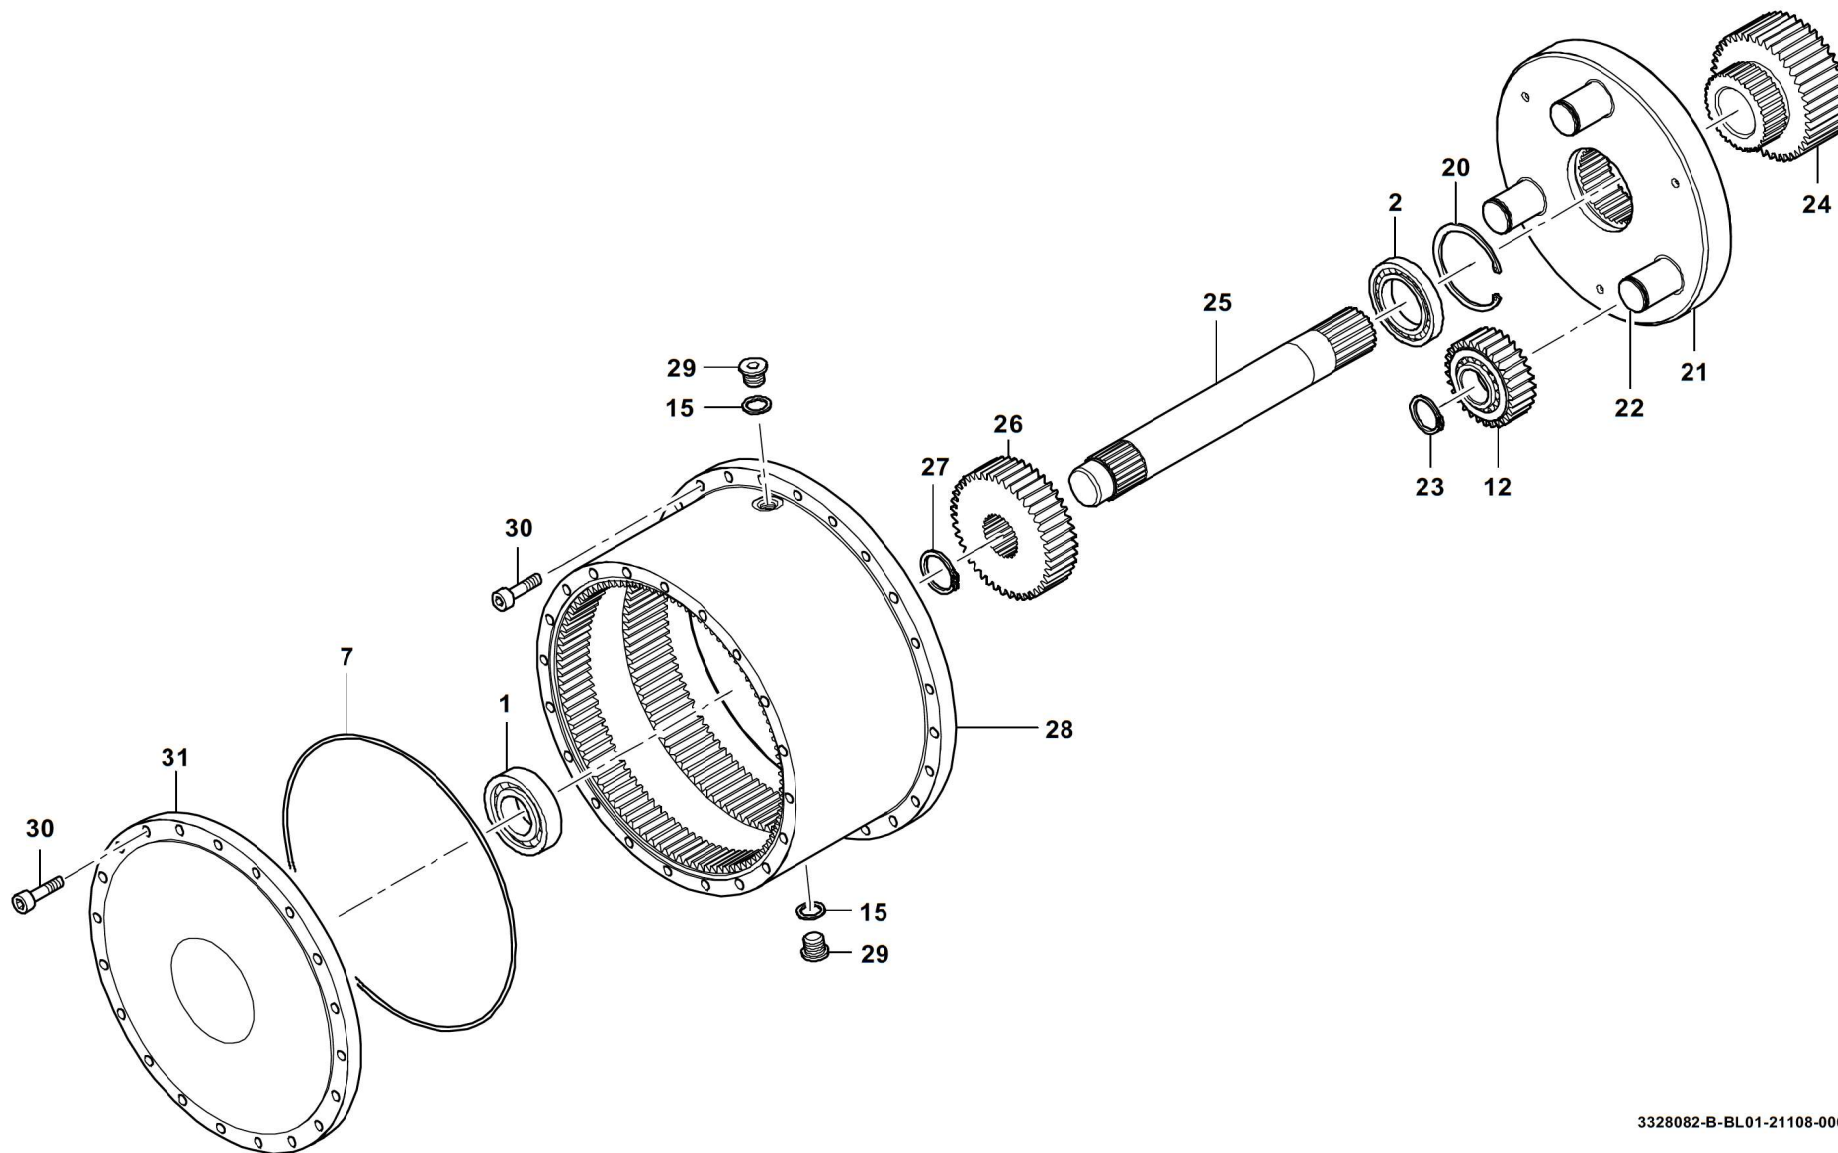

GROVE

EINBAUGETRIEBE
MOUNTING GEAR

BILDTAFEL
PICTORIAL DISPLAY

GMK 5220
BE 770
G 000

211.08

3328082-ETL B

1/3

GROVEEINBAUGETRIEBE
MOUNTING GEARBILDТАFEL
PICTORIAL DISPLAYGMK 5220
BE 770
G 000

211.08

3328082-ETL B

2/3

GROVEEINBAUGETRIEBE
MOUNTING GEARBILDТАFEL
PICTORIAL DISPLAYGMK 5220
BE 770
G 000

211.08

3328082-ETL B

3/3